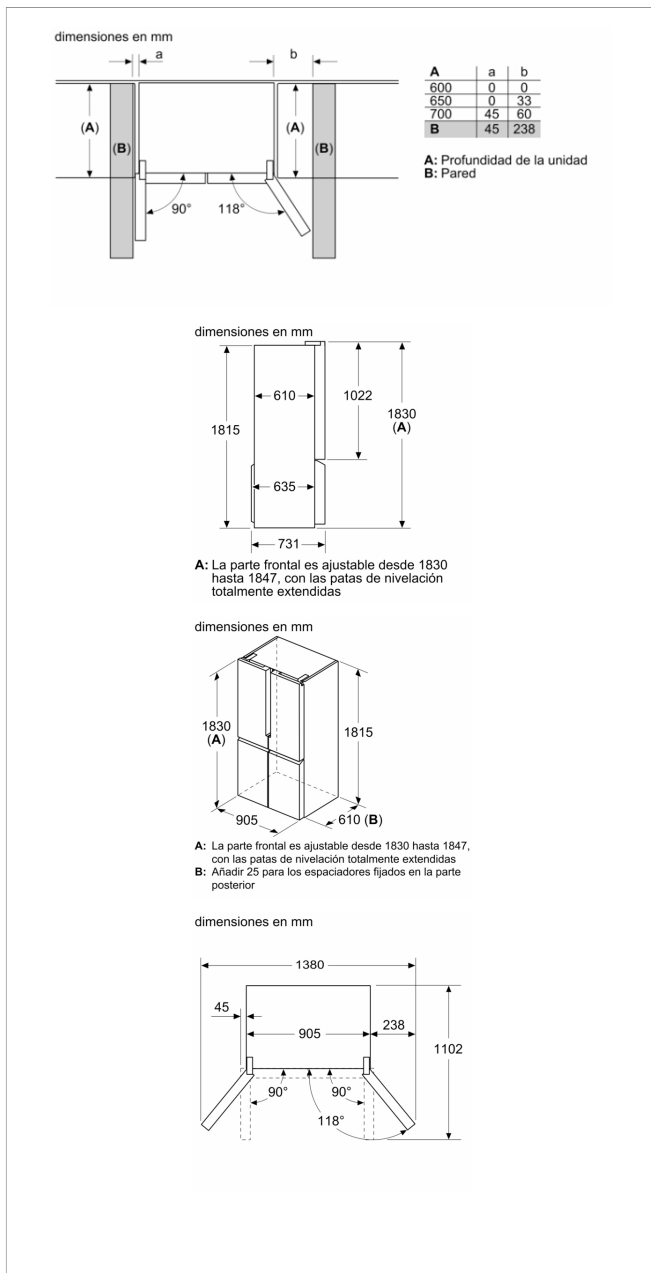

Multipuerta, 183 x 91 cm, Acero inoxidable antihuellas

3KME592XI

3KME592XI

- Clase de eficiencia energética E (dentro del rango de A a G)*
- Dimensiones (alto x ancho x fondo sin tirador): 183 cm x 91 cm x 73.1 cm
- Sistema NoFrost AireFrio 4D
- Tiradores verticales y horizontales integrados
- Cajón ExtraFresco de gran capacidad para frutas y verduras con regulador de humedad
- Cajón ExtraFrio $\langle 0^{\circ}\text{C} \rangle$ para carnes y pescados
- Pared trasera interior con acabado blanco brillante
- Electrónica táctil integrada en el tirador de la puerta
- Función especial: función Eco
- Doble iluminación LED cenital
- 5 estantes regulables en altura en las puertas del refrigerador
- 3 bandejas de cristal de seguridad en el refrigerador, 2 de ellas con perfiles cromados y regulables en altura
- 6 cajones transparentes en el congelador
- Control electrónico e independiente de las temperaturas
- Regulación independiente de temperatura en refrigerador y congelador.
- Descongelación y evaporación automática
- Refrigeración "Súper" y Congelación "Súper" con autodesconexión
- Alarmas óptica y acústica de puerta abierta y de temperatura
- Alarma acústica de avería
- Tecnología de alto rendimiento compresor Inverter
- Volumen útil total: 605 l
- Capacidad útil total del refrigerador: 405 l
- Capacidad útil total del congelador: 200 l

Accesorios incluidos

4242006303907

Multipuerta, 183 x 91 cm, Acero inoxidable antihuellas 3KME592XI

Características

Clase de eficiencia energética: E

Promedio anual de consumo de energía en kilovatios hora por año (kWh/a): 333 kWh/annum

Opción de puerta panelable: No posible

Altura: mm

Anchura del producto: 910 mm

Fondo del aparato sin tirador: 731 mm

Dimensiones de instalación necesarias (H x W x D): mm

Peso neto: 115,5 kg

Potencia de conexión: W